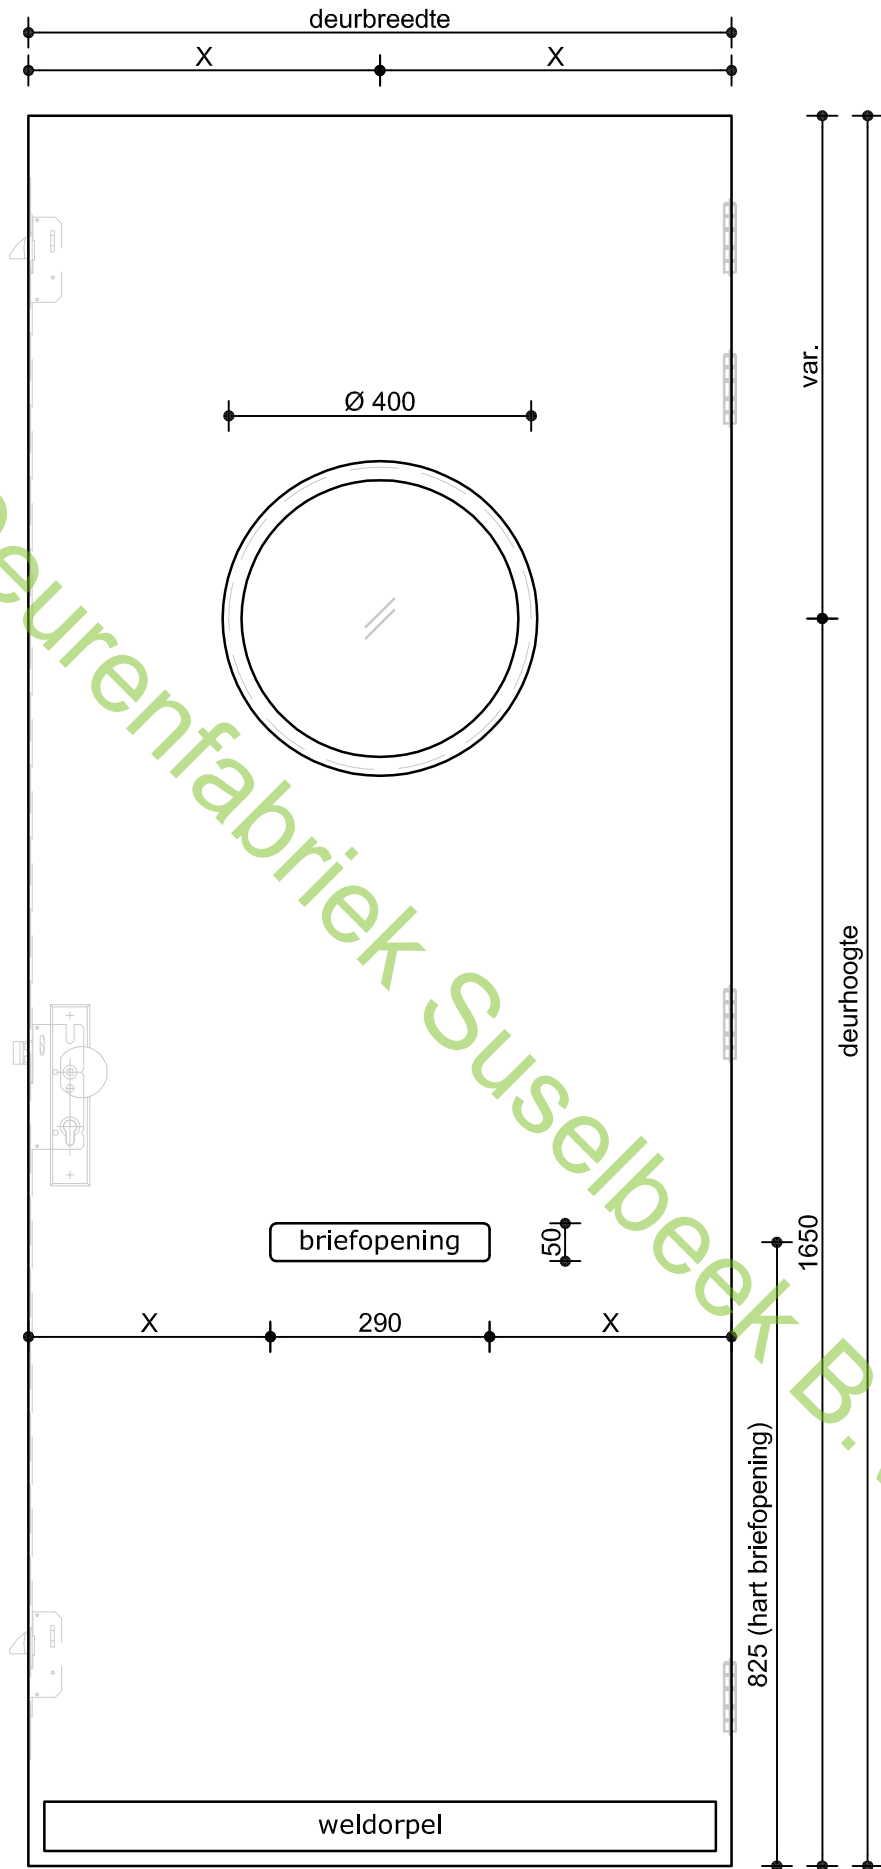

Deurenfabriek Suselbeek B.V.

Omschrijving:
VOORAANZICHT
SAMENGESTELDE DEUR (30 min. BVT)

Datum: 03-mrt-'21
Tekenaar: RM
Schaal: 1:10

Model:
9702